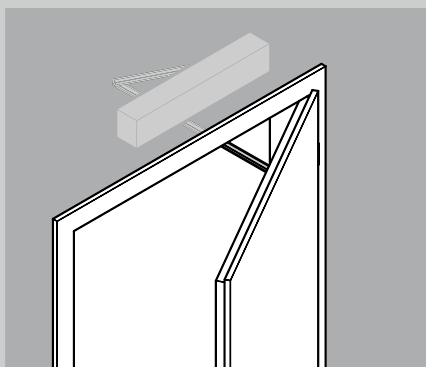

S kluznou lištou

Zavírací strana / strana protilehlá závěsům, tlačná

Hloubka ostění 0 – 30 mm

S rámečkem (na přání)

Zavírací strana / strana protilehlá závěsům, tlačná

Hloubka ostění 30 – 200 mm