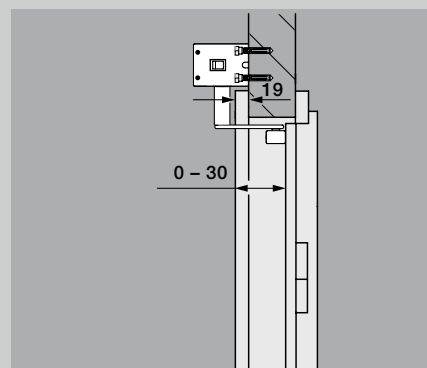

S kluznou lištou

Otvírací strana / strana závěsů, tažná

Přesah dveří max. 40 mm