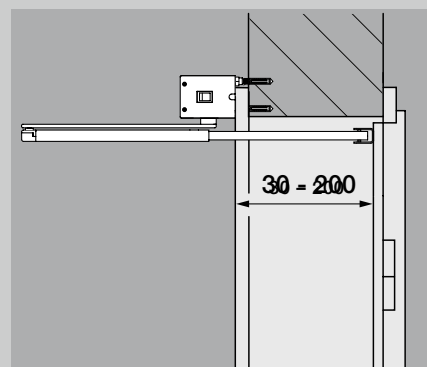

S kluznou lištou

Zavírací strana / strana protilehlá závěsům, tlačná

Hloubka ostění 0 – 30 mm

S rámečkem (na přání)

Zavírací strana / strana protilehlá závěsům, tlačná

Hloubka ostění 30 – 200 mm