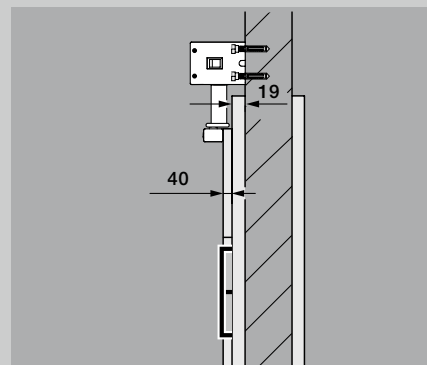

Způsoby montáže