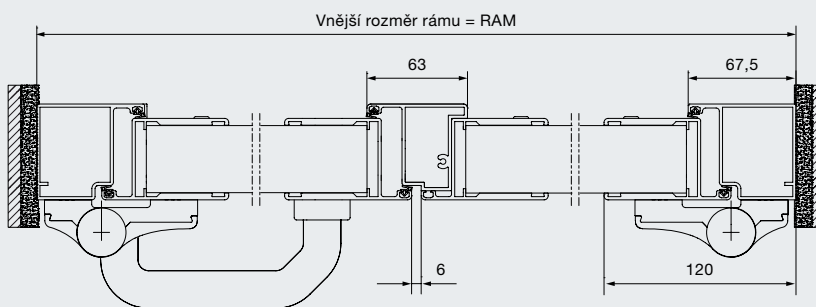

NT80-2: drážková západka
volitelně: držák dveří

NT60-2

Třírozměrně nastavitelné závěsy

Kliky z umělé hmoty

Dodatečný bezpečnostní čep

Tříbodové zamykání (volitelně)
Otočná závora nahoře i dole

Tyčová závora

NT80-2

Třírozměrně nastavitelné závěsy

Sada z ušlechtilé oceli (volitelná)

Bezpečnostní čep

5 uzamykacích bodů a 3 otočné závory

Obrázky zčásti obsahují speciální
výbavu.

Montážní údaje

Svislý řez
NT60-2

Svislý řez
NT80-2

Vodorovný řez
NT60-2

Vodorovný řez
NT80-2

HÖRMANN

Zažijte kvalitu Hörmann u novostavby i modernizace

S firmou Hörmann můžete vše optimálně naplánovat. Pečlivě navzájem přizpůsobená řešení vám nabízejí v každé oblasti špičkové produkty s vysokou funkcí.