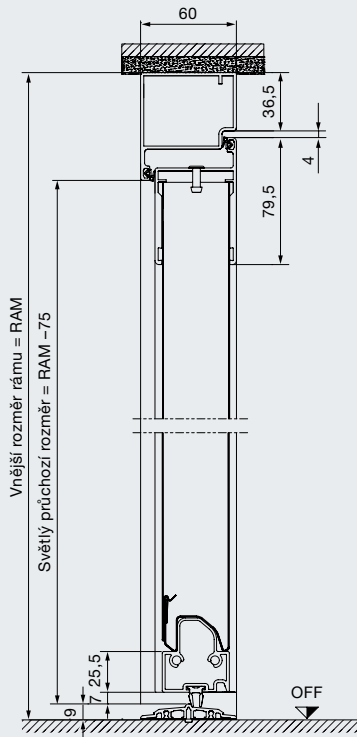

NT80-2

Třírozměrně nastavitelné závěsy

Sada z ušlechtilé oceli (volitelná)

Bezpečnostní čep

5 uzamykacích bodů a 3 otočné závory

Obrázky zčásti obsahují speciální
výbavu.

Montážní údaje

Svislý řez
NT60-2

Svislý řez
NT80-2

Vodorovný řez
NT60-2

Vodorovný řez
NT80-2

HÖRMANN

Zažijte kvalitu Hörmann u novostavby i modernizace

S firmou Hörmann můžete vše optimálně naplánovat. Pečlivě navzájem přizpůsobená řešení vám nabízejí v každé oblasti špičkové produkty s vysokou funkcí.