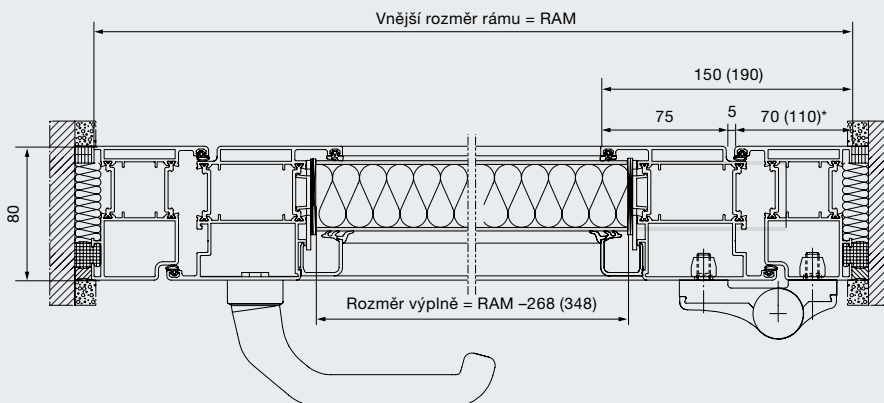

NT80-2

Třírozměrně nastavitelné závěsy

Sada z ušlechtilé oceli (volitelná)

Bezpečnostní čep

5 uzamykacích bodů a 3 otočné závory

Obrázky zčásti obsahují speciální
výbavu.

Montážní údaje

Svislý řez
NT60-2

Svislý řez
NT80-2

Vodorovný řez
NT60-2

Vodorovný řez
NT80-2

HÖRMANN

Zažijte kvalitu Hörmann u novostavby i modernizace

S firmou Hörmann můžete vše optimálně naplánovat. Pečlivě navzájem přizpůsobená řešení vám nabízejí v každé oblasti špičkové produkty s vysokou funkcí.