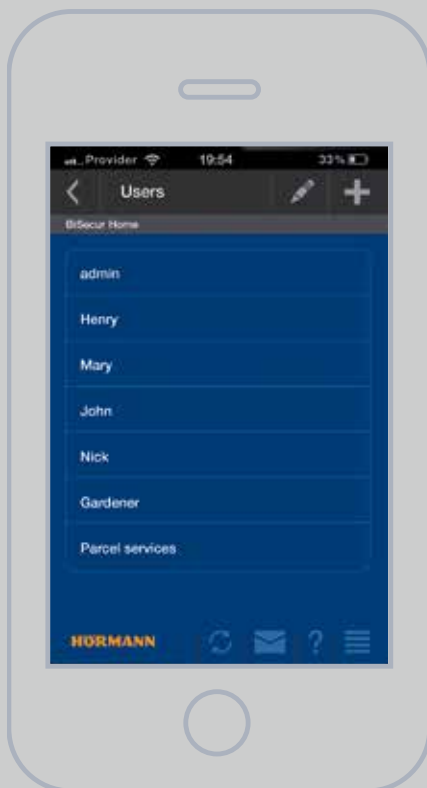

4

Přehledná, jednoduchá, individuální

1 Pohodlná obsluha

Všechny funkce, které ovládáte dálkovými ovladači, můžete provádět i s aplikací BiSecur. Díky intuitivnímu menu je obsluha velmi jednoduchá.

2 Jednoduchý přehled

S aplikací BiSecur máte kdykoli přesný přehled o stavu garážových vrat a vjezdové brány i domovních dveří*. Srozumitelné symboly vám jednoduše ukazují, jsou-li vaše vrata zavřená či otevřená, popřípadě jsou-li vaše domovní dveře* zamknuty nebo odemknuty.

3 Vytváření „scénářů“

Jednoduše zkombinujte několik jednotlivých funkcí do jednoho scénáře. Jediným stisknutím tlačítka můžete např. současně otevřít nebo zavřít garážová vrata i vjezdovou bránu**, ovládat domovní dveře* společně s venkovním osvětlením nebo nastavit větrací polohu zároveň u dvou garáží. Scénáře vytváříte individuálně pro své osobní využívání aplikace, tedy zcela podle svého přání.

4 Jednoduchá správa uživatelů

Jako správce můžete určit, která zařízení mohou být příslušným uživatelem obsluhována. Máte tak plnou kontrolu nad tím, že např. váš soused během vaší dovolené může otevřít vjezdovou bránu, ale nikoli domovní dveře, aby se dostal do domu.

* se speciální výbavou

** možné jen s pohonem garážových vrat SupraMatic a volitelným dálkovým přijímačem ESE BS (viz strana 25)