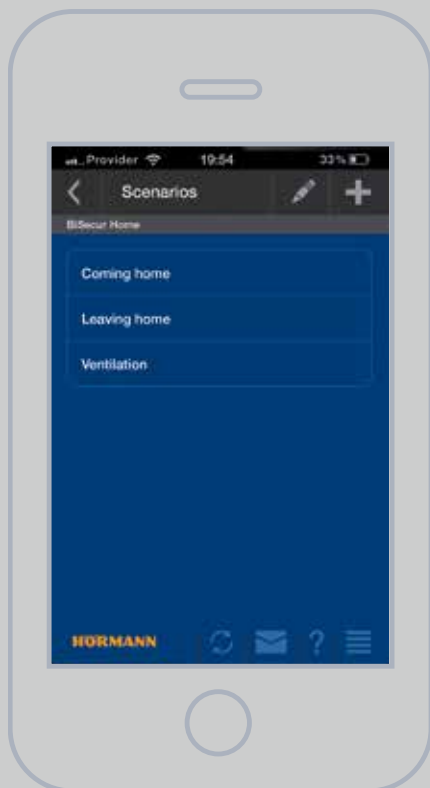

#### Brána BiSecur

centrální řídicí jednotka pro pohony a dálkové přijímače, až pro 10 uživatelů, každý uživatel může provádět až 16 funkcí

\* od roku výroby 2014, verze série CI

1

2

3

4

Přehledná, jednoduchá, individuální

### 1 Pohodlná obsluha

Všechny funkce, které ovládáte dálkovými ovladači, můžete provádět i s aplikací BiSecur. Díky intuitivnímu menu je obsluha velmi jednoduchá.

### 2 Jednoduchý přehled

S aplikací BiSecur máte kdykoli přesný přehled o stavu garážových vrat a vjezdové brány i domovních dveří\*. Srozumitelné symboly vám jednoduše ukazují, jsou-li vaše vrata zavřená či otevřená, popřípadě jsou-li vaše domovní dveře\* zamknuty nebo odemknuty.