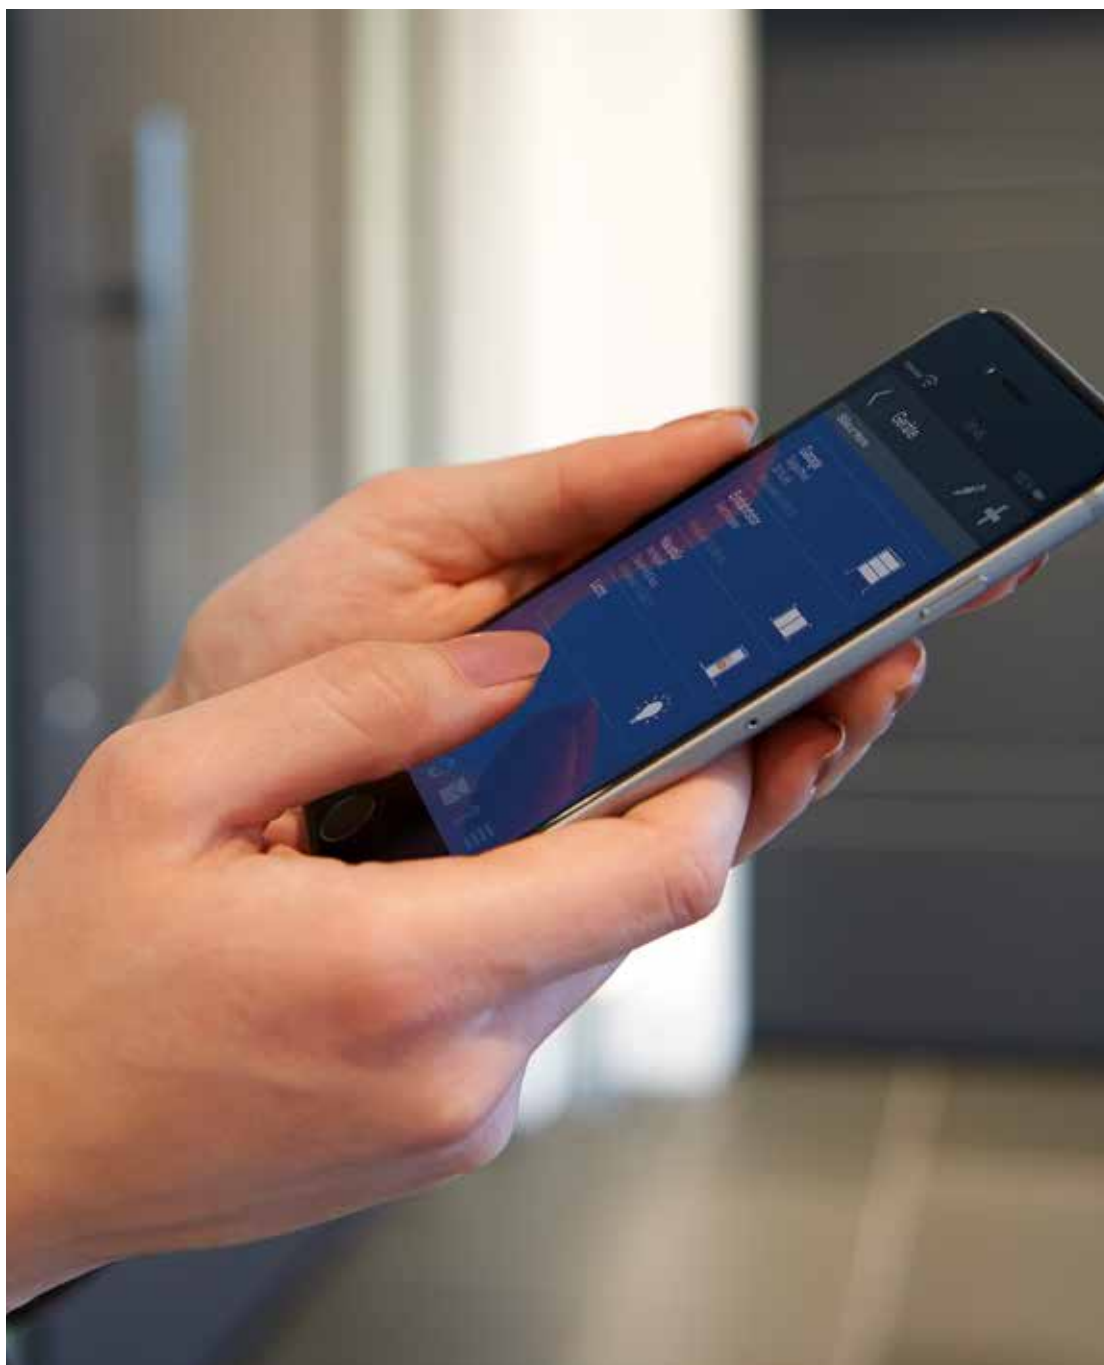

Váš chytrý telefon jako náhrada klíčů

BiSecur SmartHome umožní vám i vaší rodině otvírat domovní dveře zcela jednoduše prostřednictvím chytrého telefonu. Můžete tak zajistit přístup do domu nebo garáže až 10 osobám. Vaše děti, manželka nebo manžel nepotřebují žádné klíče, pokud u sebe mají chytrý telefon.