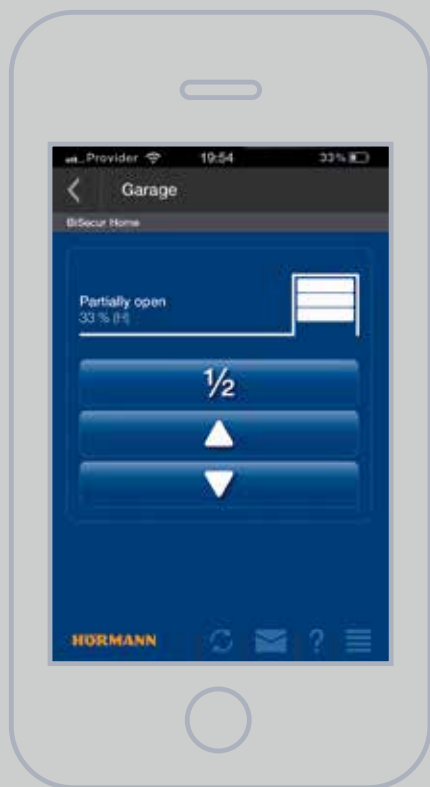

1

2

3

4

Přehledná, jednoduchá, individuální

1 Pohodlná obsluha

Všechny funkce, které ovládáte dálkovými ovladači, můžete provádět i s aplikací BiSecur. Díky intuitivnímu menu je obsluha velmi jednoduchá.

2 Jednoduchý přehled

S aplikací BiSecur máte kdykoli přesný přehled o stavu garážových vrat a vjezdové brány i domovních dveří*. Srozumitelné symboly vám jednoduše ukazují, jsou-li vaše vrata zavřená či otevřená, popřípadě jsou-li vaše domovní dveře* zamknuty nebo odemknuty.

3 Vytváření „scénářů“

Jednoduše zkombinujte několik jednotlivých funkcí do jednoho scénáře. Jediným stisknutím tlačítka můžete např. současně otevřít nebo zavřít garážová vrata i vjezdovou bránu**, ovládat domovní dveře* společně s venkovním osvětlením nebo nastavit větrací polohu zároveň u dvou garáží. Scénáře vytváříte individuálně pro své osobní využívání aplikace, tedy zcela podle svého přání.

4 Jednoduchá správa uživatelů

Jako správce můžete určit, která zařízení mohou být příslušným uživatelem obsluhována. Máte tak plnou kontrolu nad tím, že např. váš soused během vaší dovolené může otevřít vjezdovou bránu, ale nikoli domovní dveře, aby se dostal do domu.

* se speciální výbavou

** možné jen s pohonem garážových vrat SupraMatic a volitelným dálkovým přijímačem ESE BS (viz strana 25)